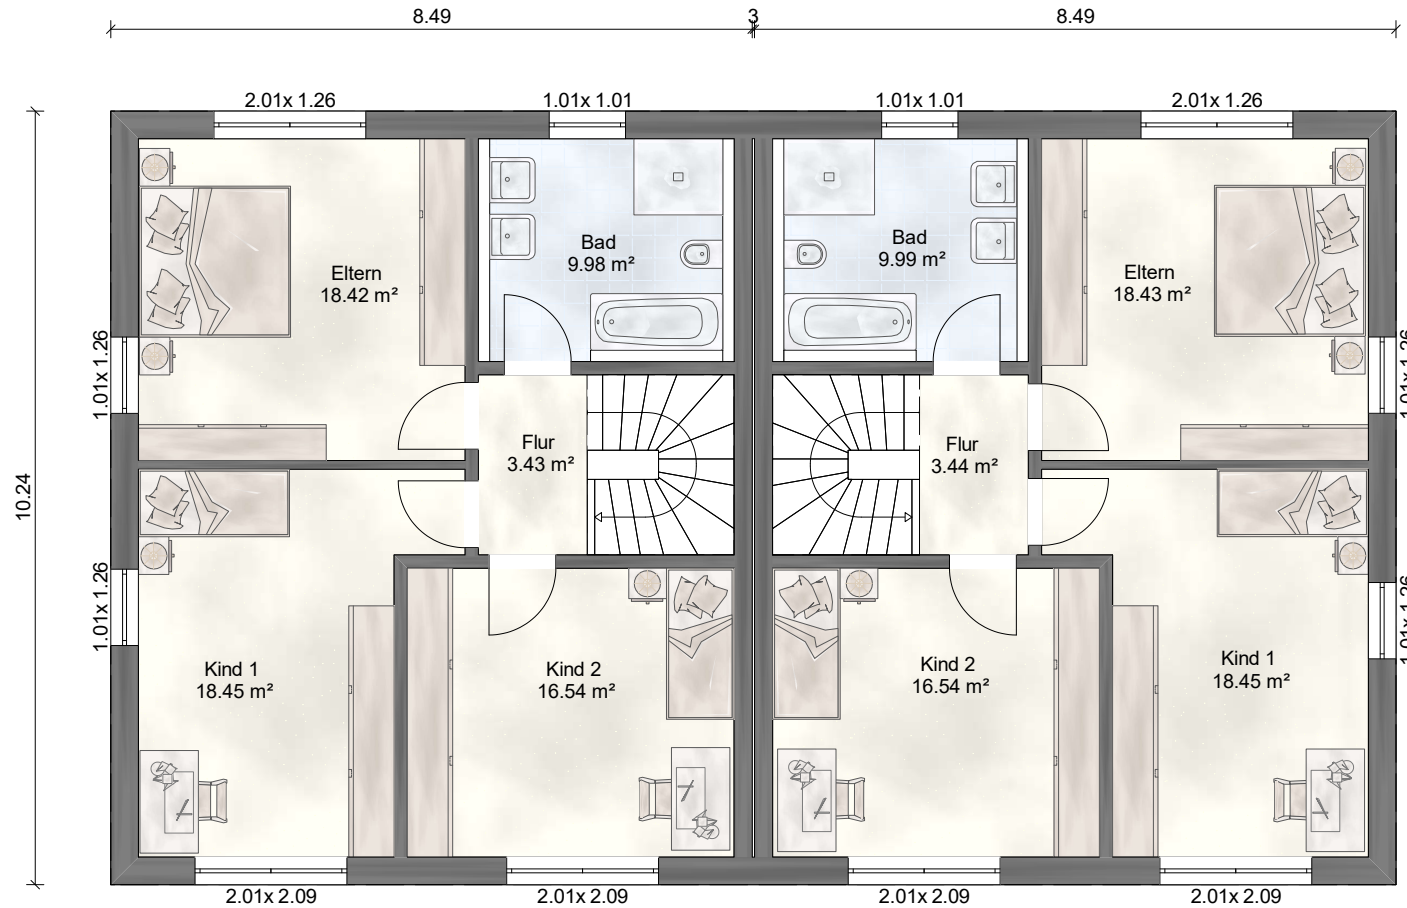

EG - Gesamt ca. 65 m²

**Wohnfläche - Gesamt
EG + OG: ca. 131 m²**

10

10A

EG - Gesamt ca. 65 m²

**Wohnfläche - Gesamt
EG + OG: ca. 131 m²**

Bitte beachten: Die auf diesem Plan ausgewiesenen Flächengrößen werden softwarebedingt digital ermittelt, stellen jedoch ca.-Flächenmaße dar und können bei Bauausführung geringfügig abweichen.

Satteldach 23°

OG - Gesamt ca. 66 m²

**Wohnfläche - Gesamt
EG + OG: ca. 131 m²**

10

10A

OG - Gesamt ca. 66 m²

**Wohnfläche - Gesamt
EG + OG: ca. 131 m²**

Bitte beachten: Die auf diesem Plan ausgewiesenen Flächengrößen werden softwarebedingt digital ermittelt, stellen jedoch ca. -Flächenmaße dar und können bei Bauausführung geringfügig abweichen.

KG - Gesamt ca. 71 m²

**Wohnfläche - Gesamt
EG + OG: ca. 131 m²**

KG - Gesamt ca. 71 m²

**Wohnfläche - Gesamt
EG + OG: ca. 131 m²**

Bitte beachten: Die auf diesem Plan ausgewiesenen Flächengrößen werden softwarebedingt digital ermittelt, stellen jedoch ca. -Flächenmaße dar und können bei Bauausführung geringfügig abweichen.