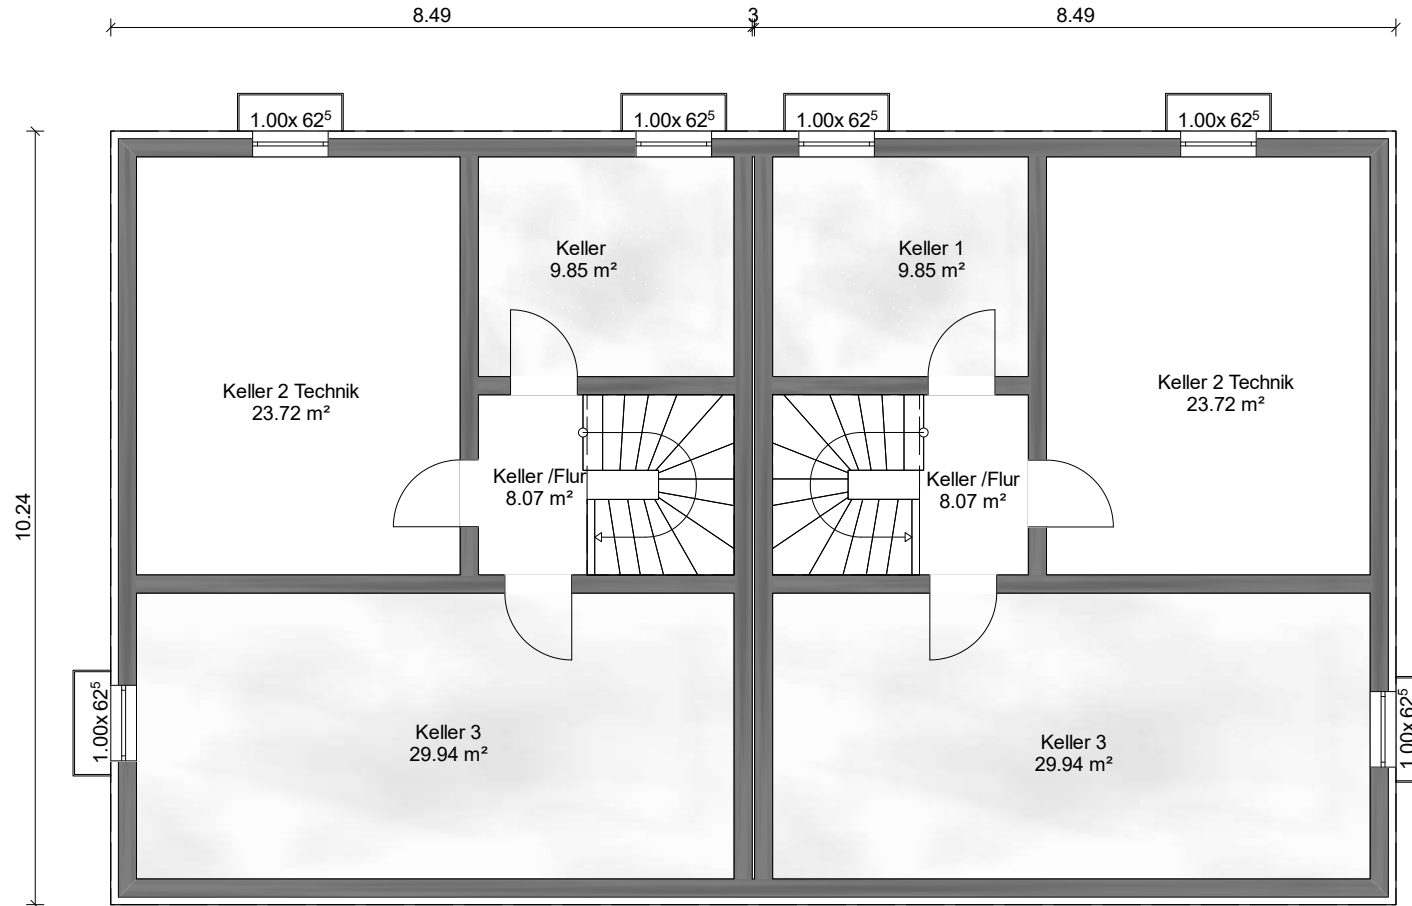

EG - Gesamt ca. 65 m²

**Wohnfläche - Gesamt
EG + OG: ca. 131 m²**

10

10A

EG - Gesamt ca. 65 m²

**Wohnfläche - Gesamt
EG + OG: ca. 131 m²**

Bitte beachten: Die auf diesem Plan ausgewiesenen Flächengrößen werden softwarebedingt digital ermittelt, stellen jedoch ca.-Flächenmaße dar und können bei Bauausführung geringfügig abweichen.

Satteldach 23°

OG - Gesamt ca. 66 m²

**Wohnfläche - Gesamt
EG + OG: ca. 131 m²**

10

10A

OG - Gesamt ca. 66 m²

**Wohnfläche - Gesamt
EG + OG: ca. 131 m²**

Bitte beachten: Die auf diesem Plan ausgewiesenen Flächengrößen werden softwarebedingt digital ermittelt, stellen jedoch ca. -Flächenmaße dar und können bei Bauausführung geringfügig abweichen.

KG - Gesamt ca. 71 m²

**Wohnfläche - Gesamt
EG + OG: ca. 131 m²**

KG - Gesamt ca. 71 m²

**Wohnfläche - Gesamt
EG + OG: ca. 131 m²**

Bitte beachten: Die auf diesem Plan ausgewiesenen Flächengrößen werden softwarebedingt digital ermittelt, stellen jedoch ca. -Flächenmaße dar und können bei Bauausführung geringfügig abweichen.